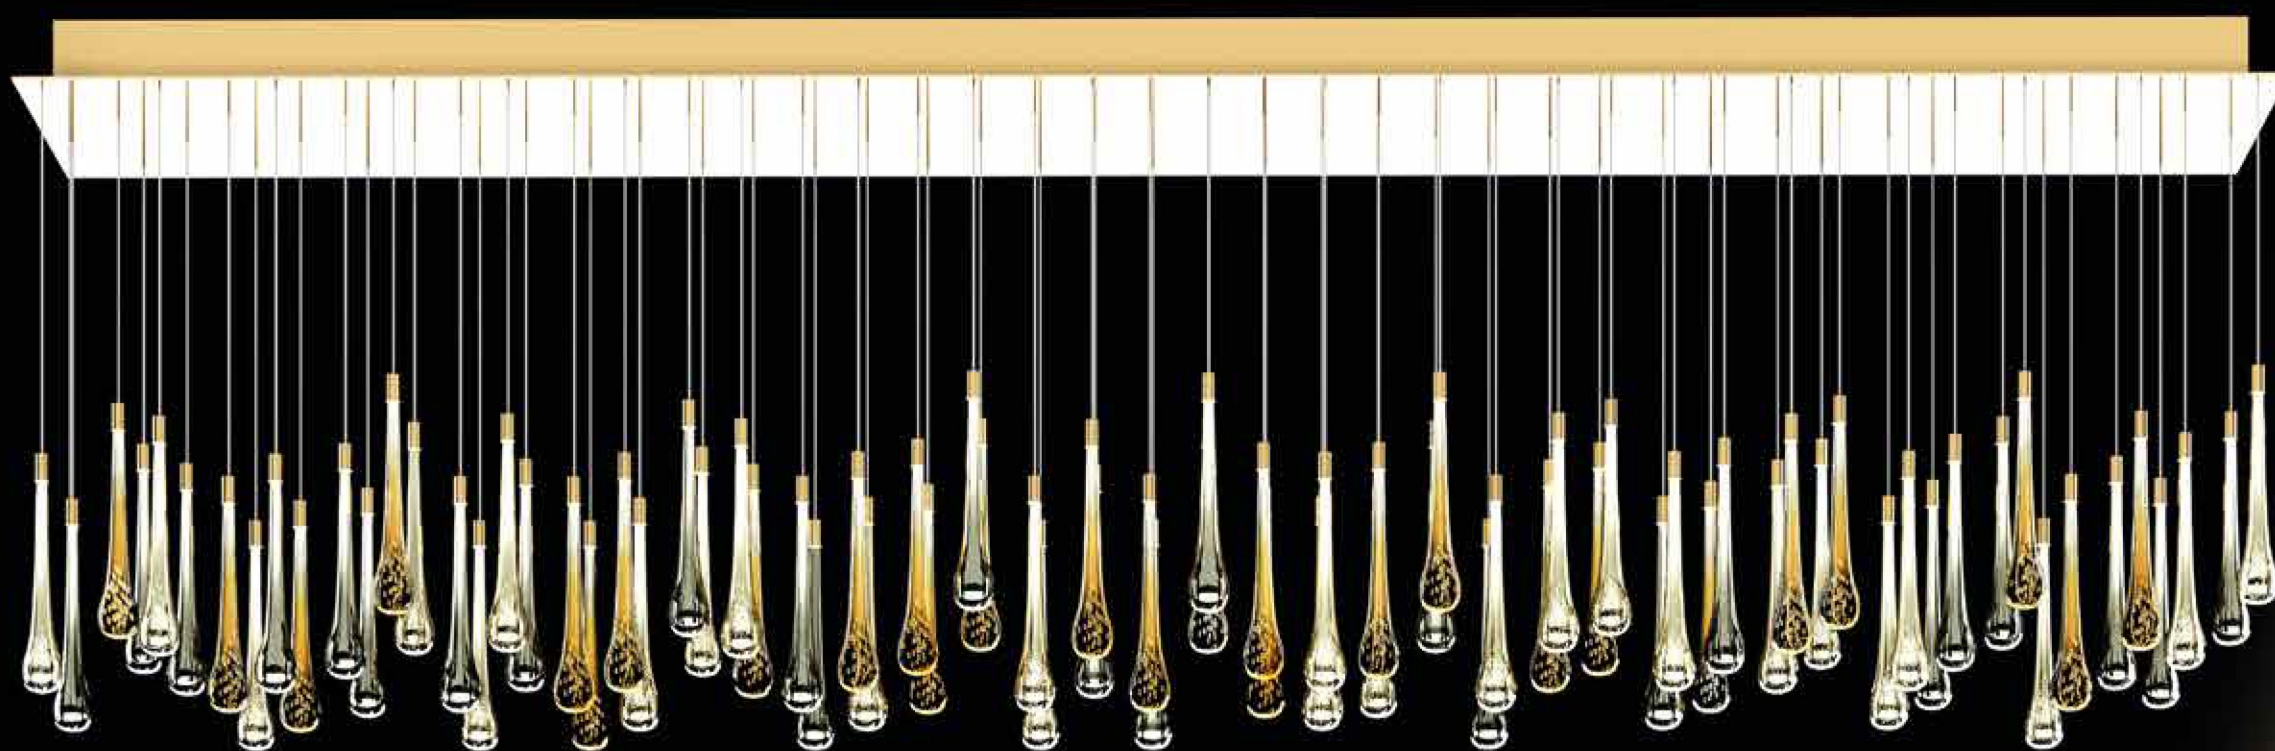

7630B03 - 360 x 35 - H. 80 cm - 78 LED 3W